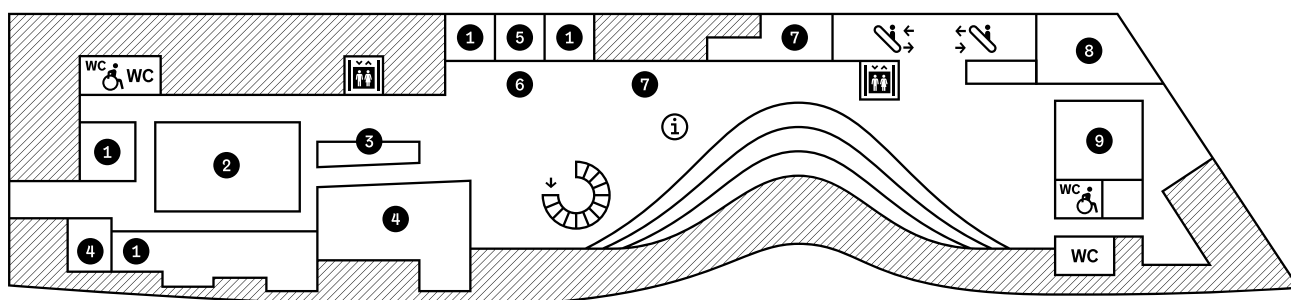

Oodi
Ode

Helsingin keskustakirjasto
Helsingfors centrumbibliotek
Helsinki Central Library

1 kerros
våning
floor

- 1 Kino Regina
- 2 Ravintola Oodi
- 3 Maijansali
- 4 Lainaus
- 5 Palautus
- 6 Brygga
- 7 EU@Oodi
- 8 Pikakoneet

- 1 Kino Regina
- 2 Restaurang Oodi
- 3 Maija-salen
- 4 Utlåning
- 5 Återlämning
- 6 Brygga
- 7 EU@Ode
- 8 Drop-in-datorer

- 1 Kino Regina
- 2 Restaurant Oodi
- 3 Maijansali
- 4 Checkout
- 5 Returns
- 6 Brygga
- 7 Europa Experience
- 8 Drop-in computers

2 kerros
våning
floor

- 1 Ryhmätilat
- 2 Studiot
- 3 Pelitilat
- 4 Oppimistilat
- 5 Kopiointi
- 6 Tietokoneet
- 7 Kaupunkiverstas
- 8 Lukusali
- 9 Kuutio

- 1 Grupprum
- 2 Studior
- 3 Spelrum
- 4 Rum för lärande
- 5 Kopiering
- 6 Datorer
- 7 Cityverkstaden
- 8 Läsesal
- 9 Kuben